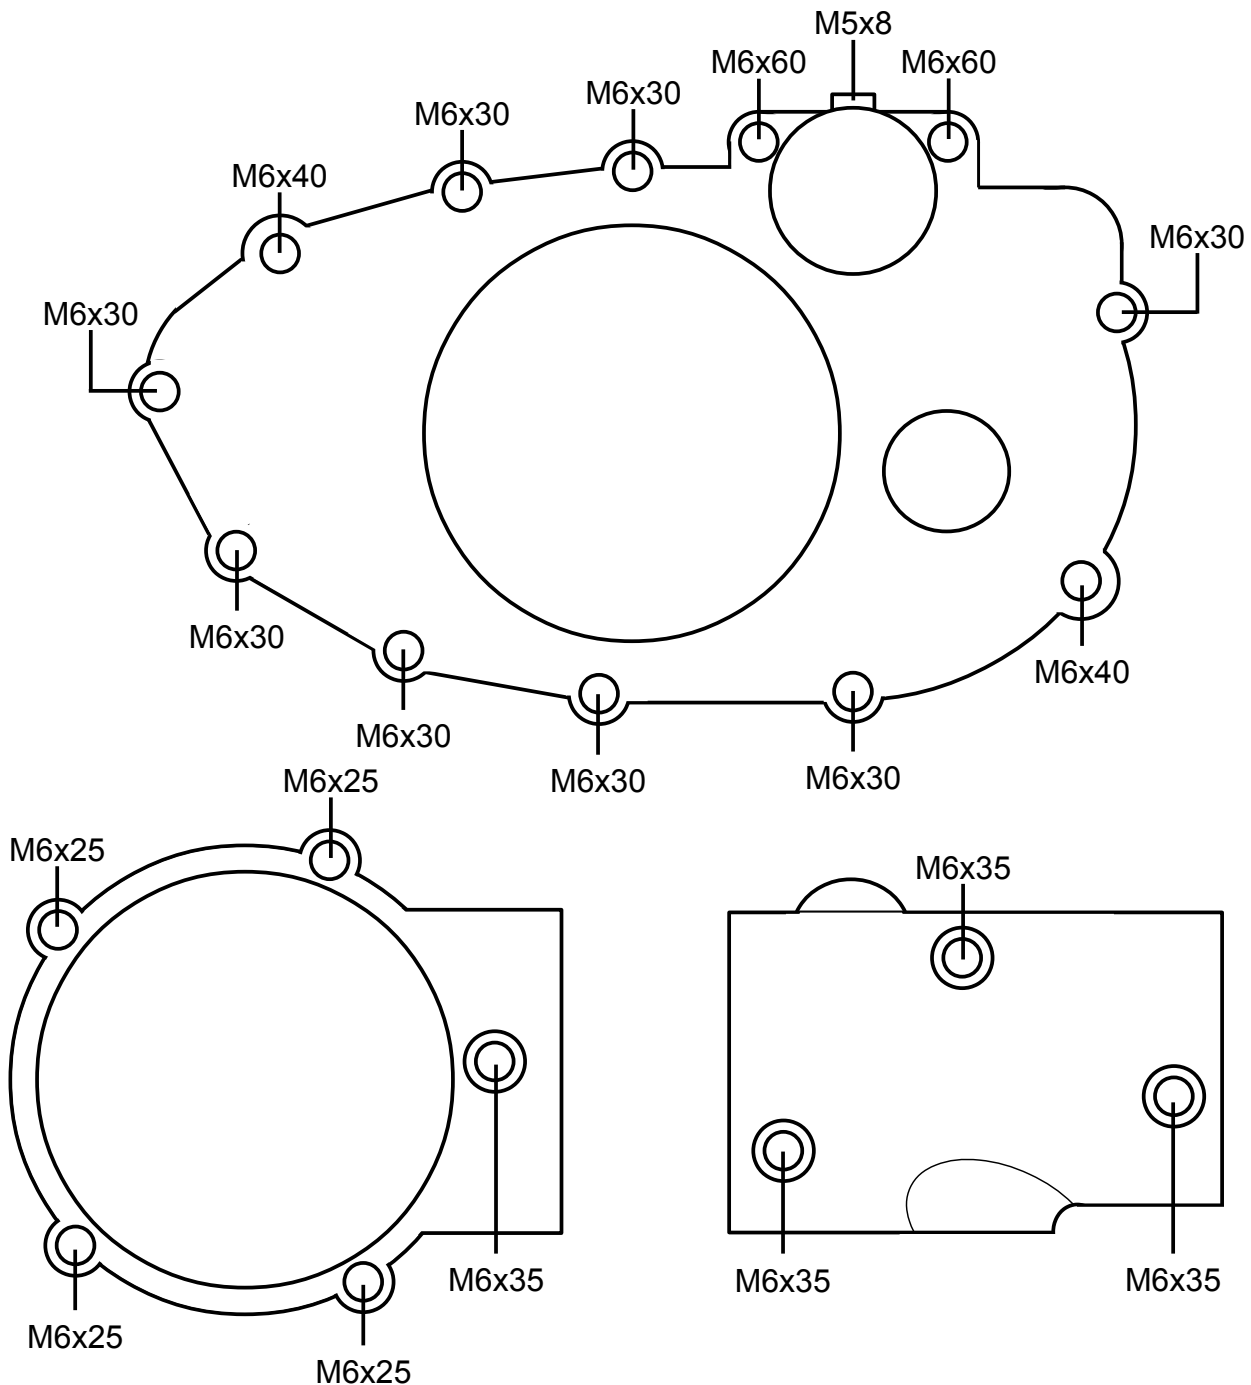

## Inbusschrauben-Set Motor-Seitendeckel SR500

Artikelnummer 10229

### Inhalt

Schraube	Anzahl
M5x8	1
M6x16	4
M6x25	4
M6x30	8
M6x35	4
M6x40	2
M6x60	2

Ohne Skizze:

4x Schraube M6x16 für die Ventilspiel-Einstelldeckel

Alle Angaben nach bestem Wissen, jedoch ohne Gewähr