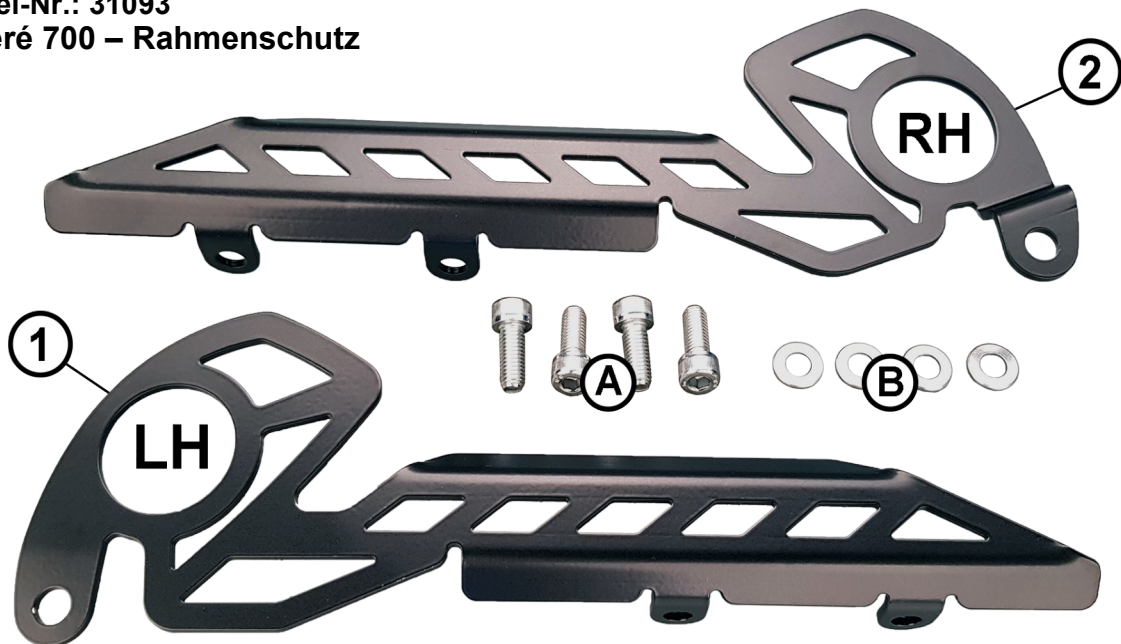

Artikel-Nr.: 31093  
Ténéré 700 – Rahmenschutz

Set:

Montage / Assembly:

**DE** Die mitgelieferten Schrauben (A) kommen nur bei der Montage ohne Sozius-Fußrastenhalter zum Einsatz.

Für die OEM-Schrauben an den vorderen Montagepunkten empfehlen wir flüssige Schraubensicherung zu verwenden.

**EN** The screws supplied (A) are only used when mounting without the passenger footrest bracket.  
For the OEM screws at the front mounting points we recommend using liquid threadlocker.