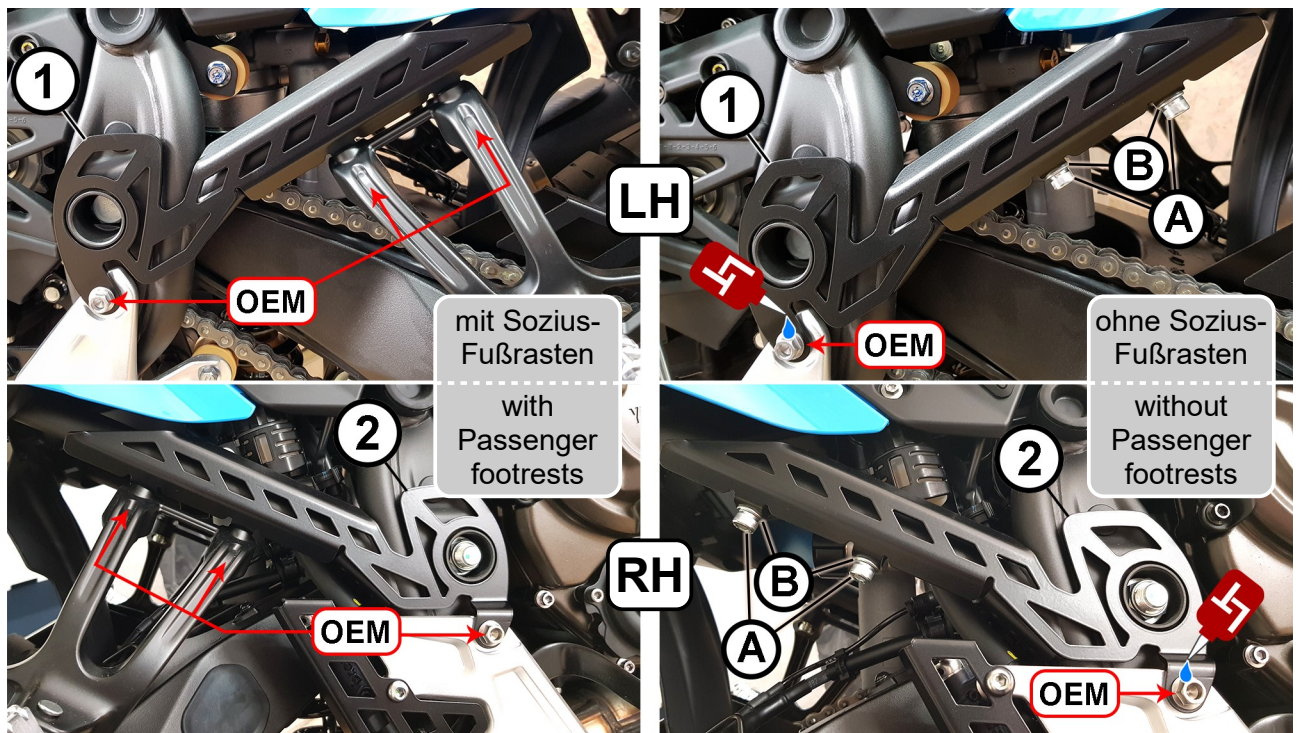

Artikel-Nr.: 31093  
Ténéré 700 – Rahmenschutz

Set:

Montage / Assembly:

**DE** Die mitgelieferten Schrauben (A) kommen nur bei der Montage ohne Sozius-Fußrastenhalter zum Einsatz.

Für die OEM-Schrauben an den vorderen Montagepunkten empfehlen wir flüssige Schraubensicherung zu verwenden.

**EN** The screws supplied (A) are only used when mounting without the passenger footrest bracket.  
For the OEM screws at the front mounting points we recommend using liquid threadlocker.