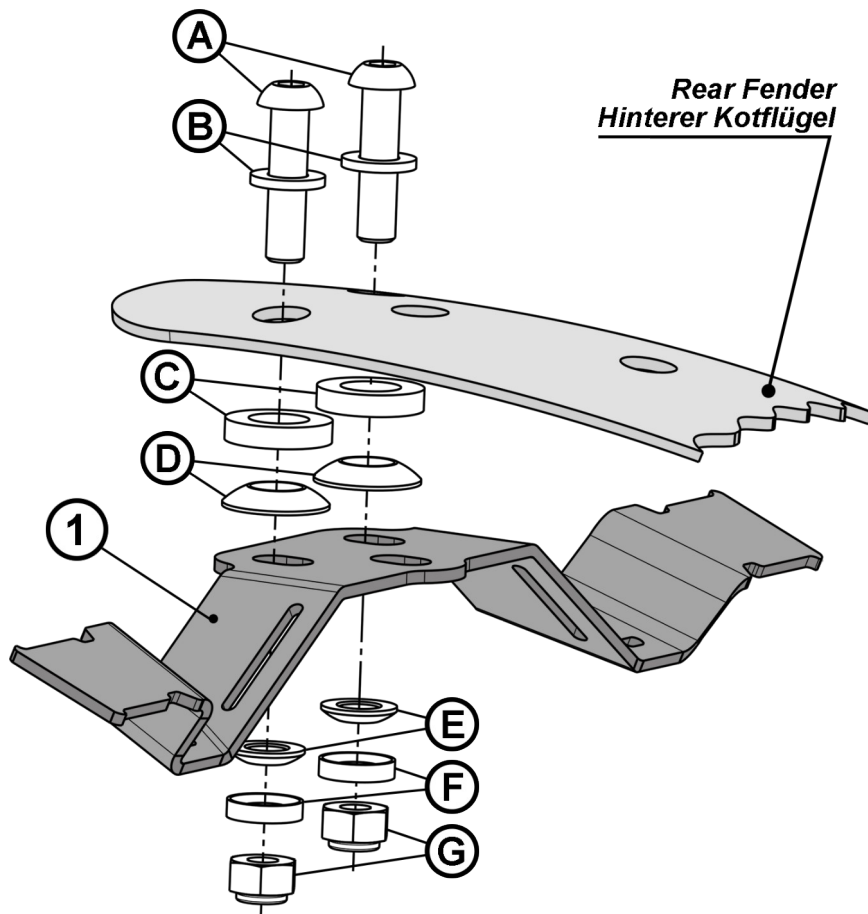

**XT500 – TT-Blinkerhalter hinten (neben dem Rücklicht)
XT500 – TT Indicator Bracket Rear (next to the taillight)**

Für Blinker Art. / suitable for indicators Art. 42019/42020

Komponenten / Components:

Alle Angaben nach bestem Wissen und Gewissen, jedoch ohne Gewähr. - All information to the best of our knowledge and belief, but without guarantee.

Montageanleitung:
Mounting Instructions:

Montage für die Variante mit Kedo Replika Rücklicht (Artikel 50590 / 50506 / 50499):
Assembling instructions for the option with Kedo Replica Taillight (Item 50590 / 50506 / 50499):

* Rücklicht-Montagepunkte
Taillight mounting points