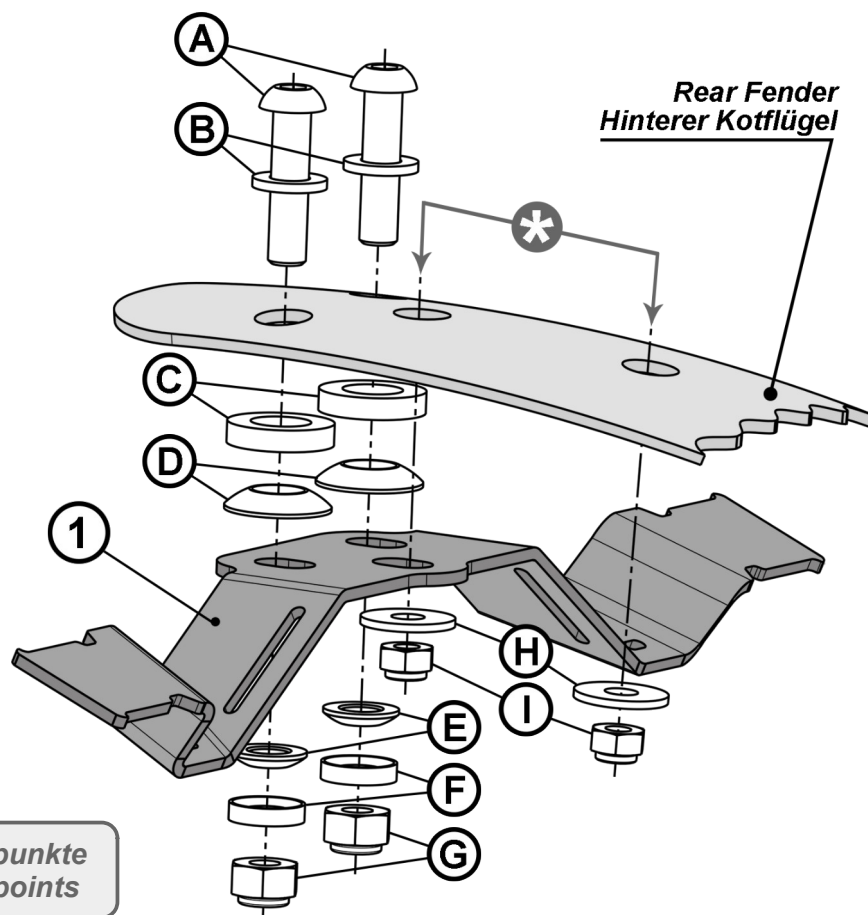

**XT500 – TT-Blinkerhalter hinten (neben dem Rücklicht)
XT500 – TT Indicator Bracket Rear (next to the taillight)**

Für Blinker Art. / suitable for indicators Art. 42019/42020

Komponenten / Components:

Alle Angaben nach bestem Wissen und Gewissen, jedoch ohne Gewähr. - All information to the best of our knowledge and belief, but without guarantee.

Montageanleitung:
Mounting Instructions:

Montage für die Variante mit Kedo Replika Rücklicht (Artikel 50590 / 50506 / 50499):
Assembling instructions for the option with Kedo Replica Taillight (Item 50590 / 50506 / 50499):

* Rücklicht-Montagepunkte
Taillight mounting points