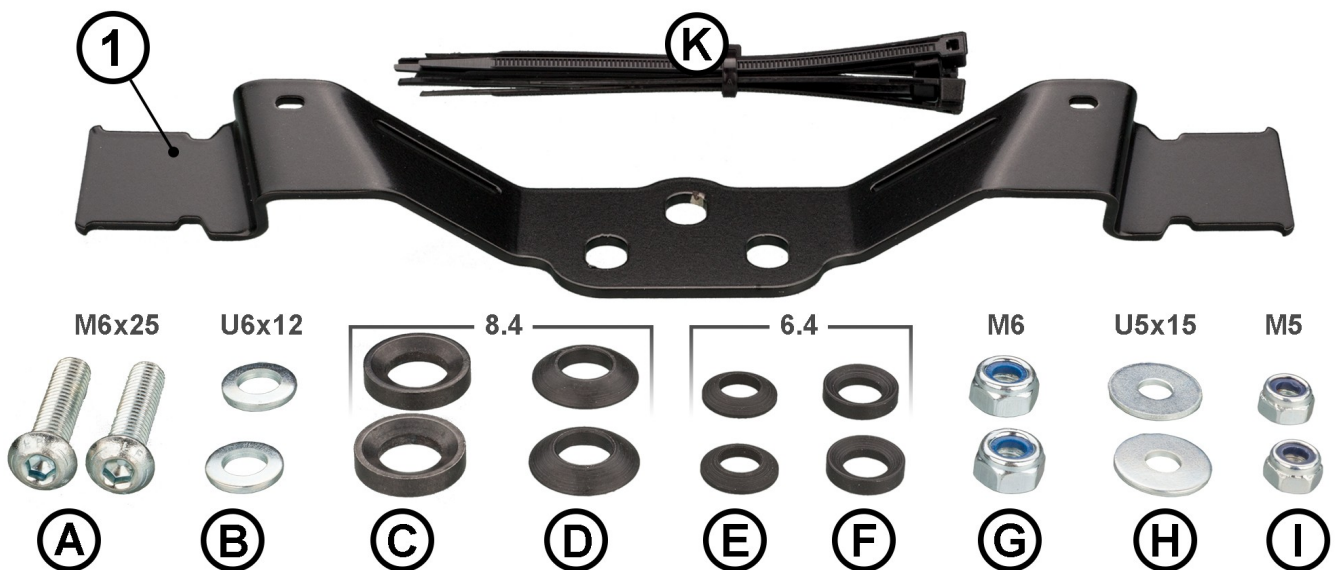

*Wir danken Ihnen für den Kauf dieses Produktes aus unserem Hause.
Alle Angaben nach bestem Wissen und Gewissen, jedoch ohne Gewähr.
Allzeit gute Fahrt wünscht Ihnen Ihr KEDO -Team*

Artikel-Nr.: 50302 / Item no.: 50302

**XT500 – TT-Blinkerhalter hinten (neben dem Rücklicht)
XT500 – TT Indicator Bracket Rear (next to the taillight)**

Für Blinker Art. / suitable for indicators Art. 42019/42020

Komponenten / Components:

Alle Angaben nach bestem Wissen und Gewissen, jedoch ohne Gewähr. - All information to the best of our knowledge and belief, but without guarantee.

Montageanleitung:
Mounting Instructions:

Montage für die Variante mit Kedo Replika Rücklicht (Artikel 50590 / 50506 / 50499):
Assembling instructions for the option with Kedo Replica Taillight (Item 50590 / 50506 / 50499):

* Rücklicht-Montagepunkte
Taillight mounting points