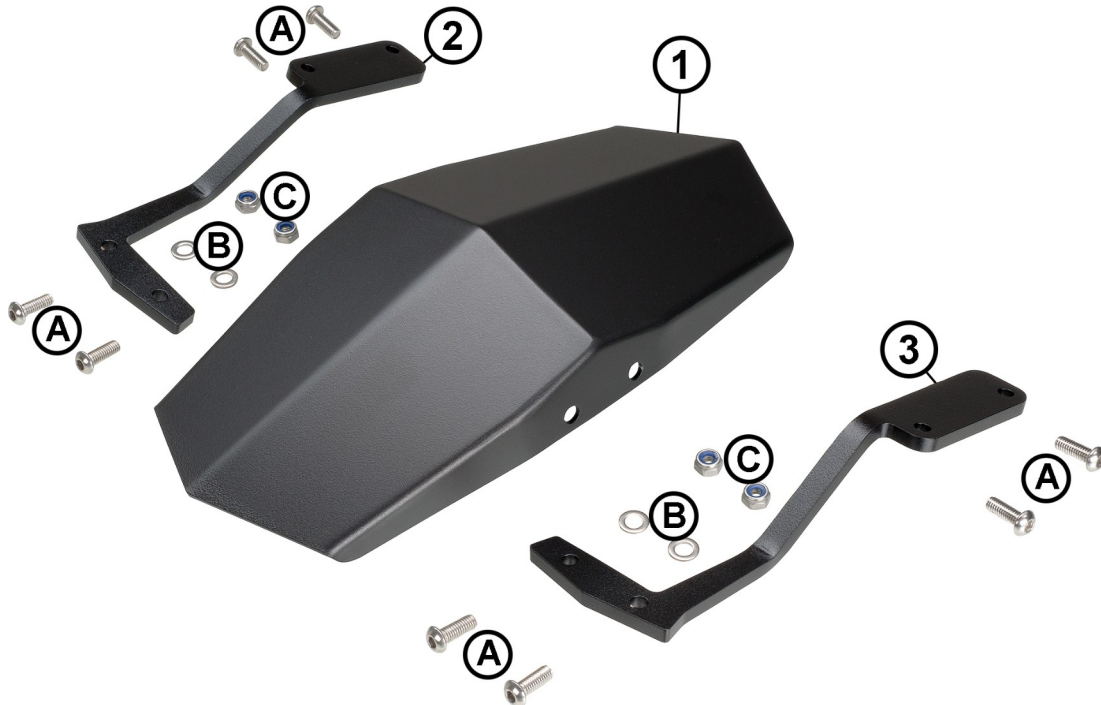

Wir danken Ihnen für den Kauf dieses Produktes aus unserem Hause.
Alle Angaben nach bestem Wissen und Gewissen, jedoch ohne Gewähr.
Allzeit gute Fahrt wünscht Ihnen Ihr KEDO -Team

Artikel-Nr.: WM0031
Wrenchmonkees Monkeebeast XSR900 Front-Kotflügel

Set:

Montage / Assembly: